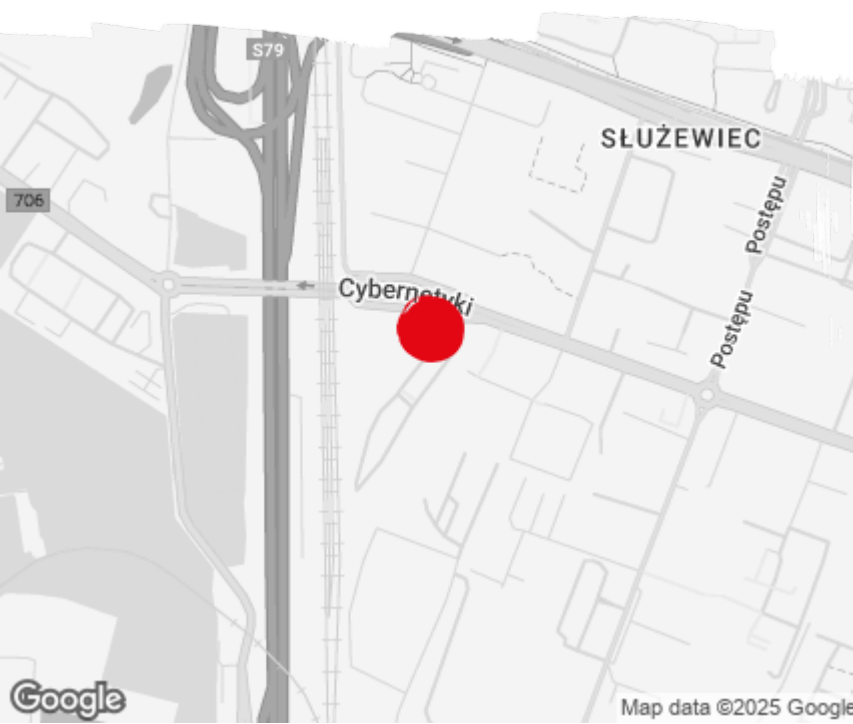

Lokalizacja | Location

Dostępna powierzchnia | Available space

po zalogowaniu | after login

Dostępna powierzchnia biurowa
Available office space

po zalogowaniu | after login

Minimalna powierzchnia biurowa
Minimum office space